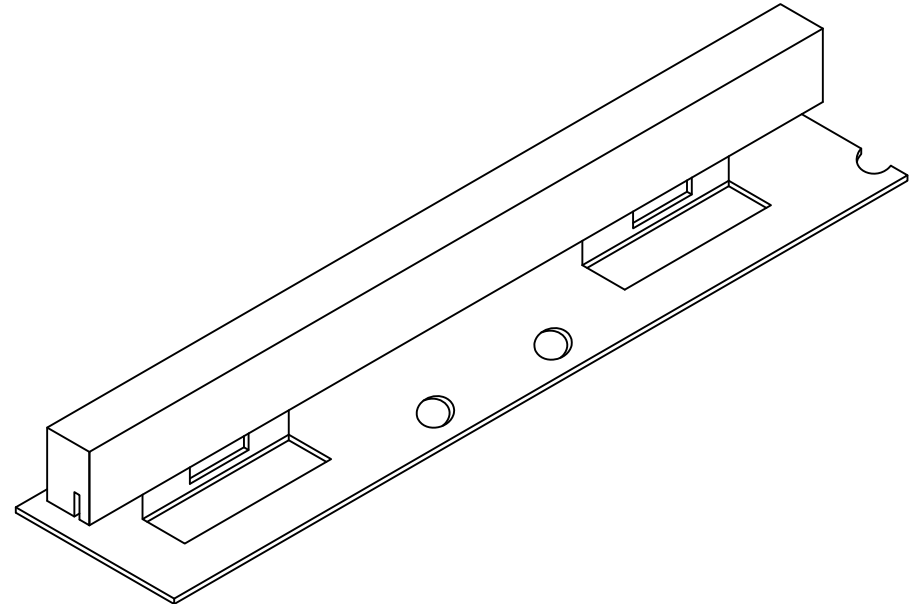

## Heavy Top T

Strip Height	Strip Width				
	1/8	3/16	1/4	3/8	1/2
1/4	B,Z				
3/8	B,P,Z	B,P,Z	B,P,Z	B,Z	B,Z
1/2	B,P,Z	B,P,Z	B,P,Z	B,Z	B,Z
5/8	B,P,Z	B,P,Z	B,P,Z	B,Z	B,Z

B= Brass

P= Plastic (Stock colors black, white - contact us for custom colors)

Z= Zinc

**MANHATTAN AMERICAN**

TERRAZZO STRIP COMPANY, INC.

TOLL FREE: 888-462-2813

[WWW.MANHATTANAMERICAN.COM](http://WWW.MANHATTANAMERICAN.COM)